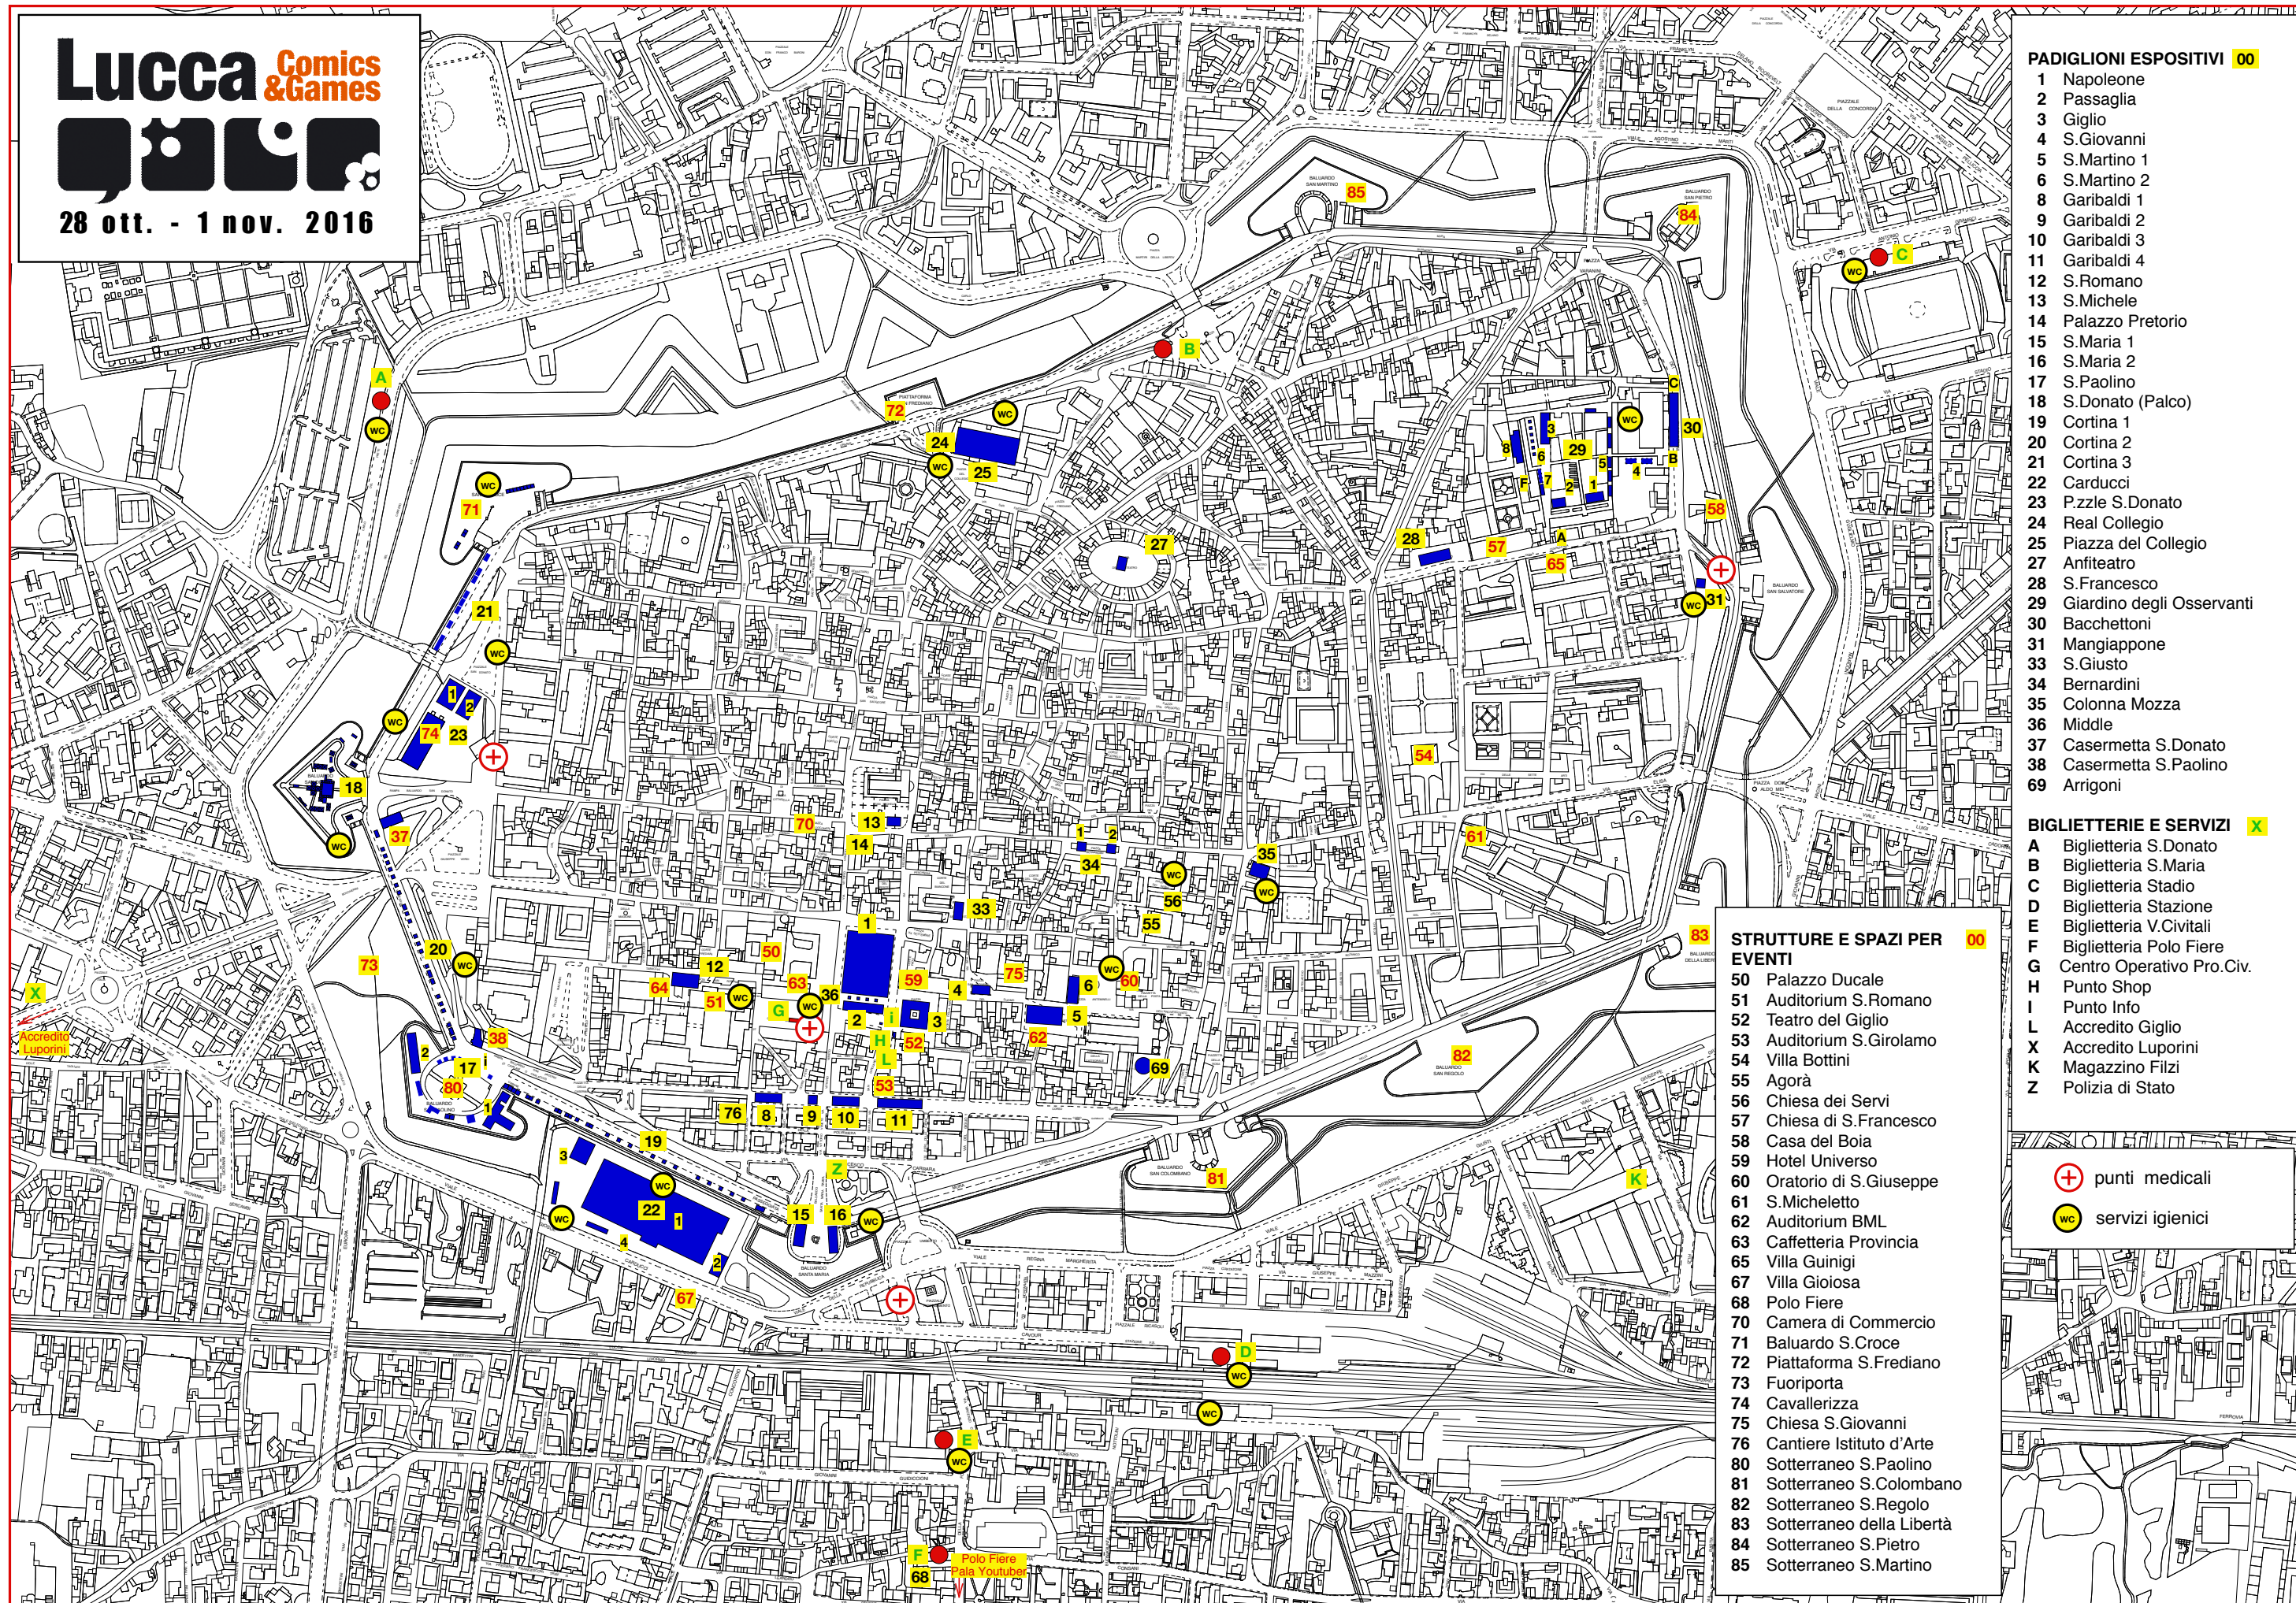

Lucca Comics & Games

28 ott. - 1 nov. 2016

PADIGLIONI ESPOSITIVI 00

- 1 Napoleone
- 2 Passaglia
- 3 Giglio
- 4 S.Giovanni
- 5 S.Martino 1
- 6 S.Martino 2
- 8 Garibaldi 1
- 9 Garibaldi 2
- 10 Garibaldi 3
- 11 Garibaldi 4
- 12 S.Romano
- 13 S.Michele
- 14 Palazzo Pretorio
- 15 S.Maria 1
- 16 S.Maria 2
- 17 S.Paolino
- 18 S.Donato (Palco)
- 19 Cortina 1
- 20 Cortina 2
- 21 Cortina 3
- 22 Carducci
- 23 P.zzle S.Donato
- 24 Real Collegio
- 25 Piazza del Collegio
- 27 Anfiteatro
- 28 S.Francesco
- 29 Giardino degli Osservanti
- 30 Bacchettoni
- 31 Mangiappone
- 33 S.Giusto
- 34 Bernardini
- 35 Colonna Mozza
- 36 Middle
- 37 Casermetta S.Donato
- 38 Casermetta S.Paolino
- 69 Arrigoni

BIGLIETTERIE E SERVIZI X

- A Biglietteria S.Donato
- B Biglietteria S.Maria
- C Biglietteria Stadio
- D Biglietteria Stazione
- E Biglietteria V.Civitali
- F Biglietteria Polo Fiere
- G Centro Operativo Pro.Civ.
- H Punto Shop
- I Punto Info
- L Accredito Giglio
- X Accredito Luporini
- K Magazzino Filzi
- Z Polizia di Stato

STRUTTURE E SPAZI PER EVENTI 00

- 50 Palazzo Ducale
- 51 Auditorium S.Romano
- 52 Teatro del Giglio
- 53 Auditorium S.Girolamo
- 54 Villa Bottini
- 55 Agora
- 56 Chiesa dei Servi
- 57 Chiesa di S.Francesco
- 58 Casa del Boia
- 59 Hotel Universo
- 60 Oratorio di S.Giuseppe
- 61 S.Micheletto
- 62 Auditorium BML
- 63 Caffetteria Provincia
- 65 Villa Guinigi
- 67 Villa Gioiosa
- 68 Polo Fiere
- 70 Camera di Commercio
- 71 Baluardo S.Croce
- 72 Piattaforma S.Frediano
- 73 Fuoriporta
- 74 Cavallerizza
- 75 Chiesa S.Giovanni
- 76 Cantiere Istituto d'Arte
- 80 Sotterraneo S.Paolino
- 81 Sotterraneo S.Colombano
- 82 Sotterraneo S.Regolo
- 83 Sotterraneo della Libertà
- 84 Sotterraneo S.Pietro
- 85 Sotterraneo S.Martino

- punti medicali
- servizi igienici